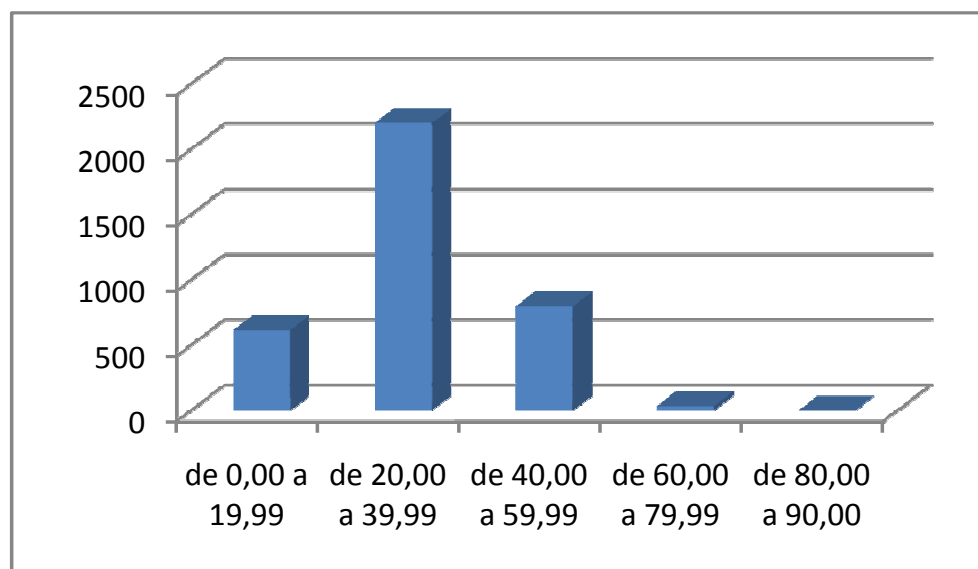

PAS - Programa de Avaliação Seriada

DADOS REFERENTES A SEGUNDA ETAPA DE 2008 - Com dados dos candidatos não-eliminados

Origem	Inscritos	Presentes	% de presentes
Escolas do Distrito Federal	17363	14690	84.61
Escolas de outros estados	5444	4727	86.83
Escolas não cadastradas	375	313	83.47
TOTAL	23182	19730	85.11

* Dados obtidos pelos candidatos não-eliminados

Disciplina	Média (Escore)	Mínimo	Máximo	Desvio Padrão
Parte 1 - Língua Inglesa	4.23	-3.91	7.59	2.19
Parte 1 - Língua Francesa	2.52	-3.91	7.59	2.75
Parte 1 - Língua Espanhola	4.51	-3.91	7.59	2.13
Parte 2	26.96	-11.50	70.04	10.86
Final	31.26	-9.89	77.63	11.85

Dados obtidos pelos candidatos não eliminados

de 0,00 a 19,99	613
de 20,00 a 39,99	2201
de 40,00 a 59,99	797
de 60,00 a 79,99	35
de 80,00 a 90,00	0
	3646