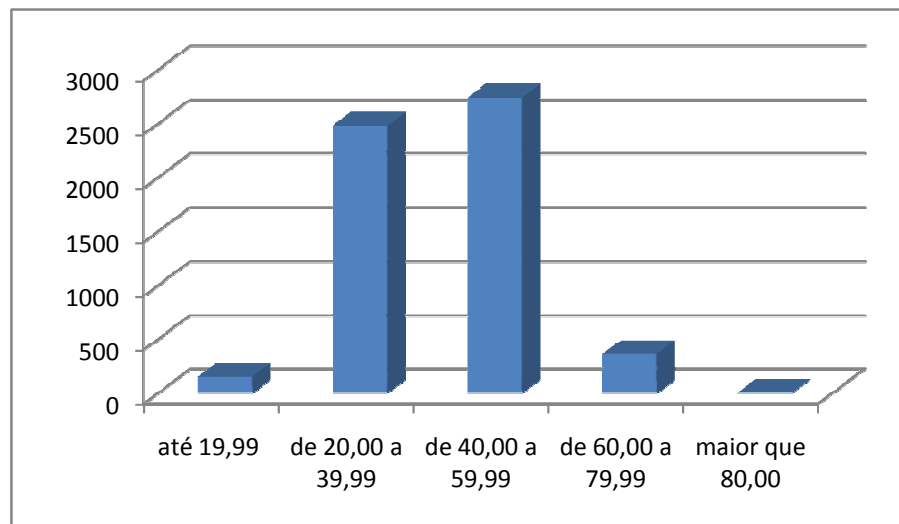

PAS - Programa de Avaliação Seriada

DADOS REFERENTES A SEGUNDA ETAPA DE 2007 - Com dados dos candidatos não-eliminados

Origem	Inscritos	Presentes	% de presentes
Escolas do Distrito Federal	16749	14358	85,72
Escolas de outros estados	5413	4655	86,00
Escolas não cadastradas	441	351	79,59
TOTAL	22603	19364	85,67

* Dados obtidos pelos candidatos não-eliminados

Disciplina	Média (Escore)	Mínimo	Máximo	Desvio Padrão
Parte 1 - Língua Inglesa	4.19	-4.31	8.36	2.38
Parte 1 - Língua Francesa	4.64	0.00	8.36	1.83
Parte 1 - Língua Espanhola	4.16	-2.79	8.36	2.12
Parte 2	37.43	-0.72	77.20	10.48
Final	41.61	-1.48	85.56	11.65

Dados obtidos pelos candidatos não eliminados

até 19,99	153
de 20,00 a 39,99	2484
de 40,00 a 59,99	2744
de 60,00 a 79,99	363
maior que 80,00	4
	5748

* Dados considerados para o cálculo do argumento final dos candidatos não-eliminados