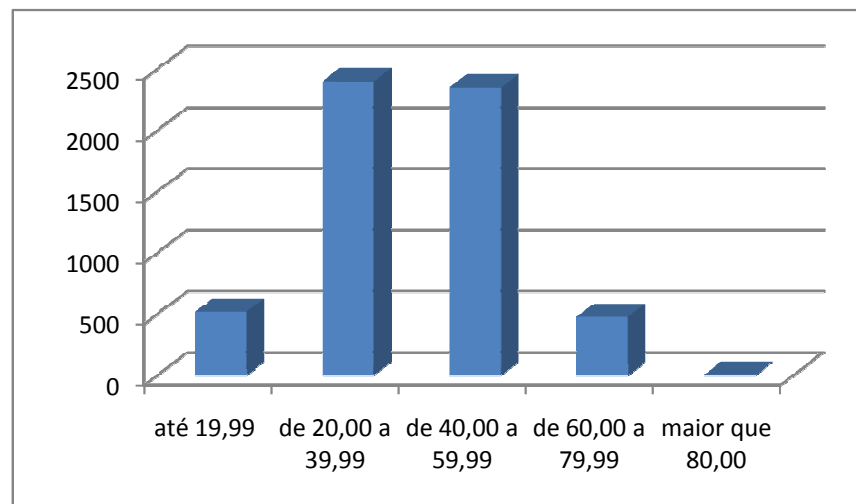

PAS - Programa de Avaliação Seriada

DADOS REFERENTES A PRIMEIRA ETAPA DE 2007 - Com dados dos candidatos não-eliminados

Origem	Inscritos	Presentes	% de presentes
Escolas do Distrito Federal	39531	21943	55,51
Escolas de outros estados	8556	7476	87,38
Escolas não cadastradas	1416	1027	72,53
TOTAL	49503	30446	61,50

* Dados obtidos pelos candidatos não-eliminados

Disciplina	Média (Escore)	Mínimo	Máximo	Desvio Padrão
Parte 1 - Língua Inglesa	3.43	0.00	6.30	2.00
Parte 1 - Língua Francesa	3.50	0.00	6.30	1.71
Parte 1 - Língua Espanhola	3.20	0.00	6.30	1.65
Parte 2	36.05	0.00	76.51	13.95
Final	39.42	0.00	82.81	15.04

Dados obtidos pelos candidatos não eliminados

até 19,99	517
de 20,00 a 39,99	2400
de 40,00 a 59,99	2351
de 60,00 a 79,99	477
maior que 80,00	3
	5748

* Dados considerados para o cálculo do argumento final dos candidatos não-eliminados