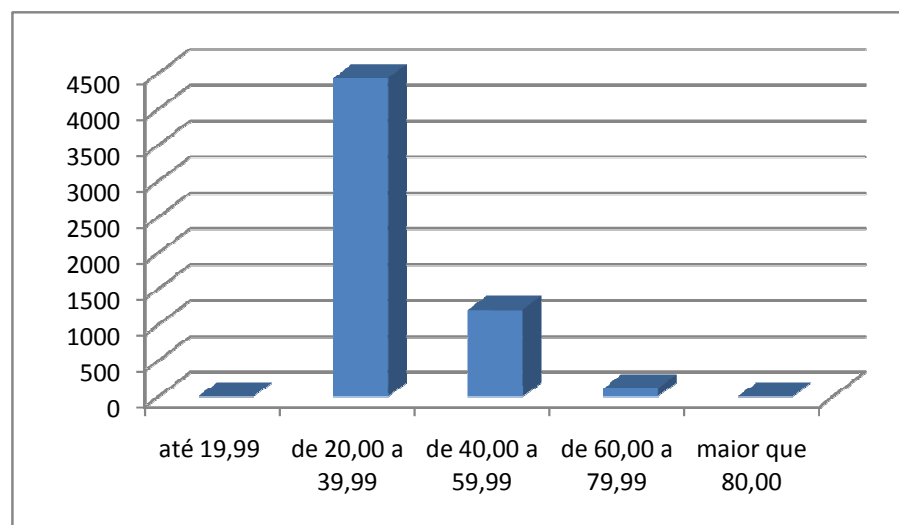

PAS - Programa de Avaliação Seriada

DADOS REFERENTES A TERCEIRA ETAPA DE 2007 - Com dados dos candidatos não-eliminados

Origem	Inscritos	Presentes	% de presentes
Escolas do Distrito Federal	10735	8913	83,03
Escolas de outros estados	2014	1521	75,52
Escolas não cadastradas	176	138	78,41
TOTAL	12925	10572	81,79

* Dados obtidos pelos candidatos não-eliminados

Disciplina	Média (Escore)	Mínimo	Máximo	Desvio Padrão
Parte 1 - Língua Inglesa	4.58	0.23	7.70	1.85
Parte 1 - Língua Francesa	5.90	2.10	7.70	1.74
Parte 1 - Língua Espanhola	3.81	0.23	7.70	1.55
Parte 2	28.90	12.48	68.49	9.72
Final	33.25	20.01	74.79	10.32

Dados obtidos pelos candidatos não-eliminados

até 19,99	0
de 20,00 a 39,99	4431
de 40,00 a 59,99	1206
de 60,00 a 79,99	111
maior que 80,00	0
5748	

* Dados considerados para o cálculo do argumento final dos candidatos não-eliminados